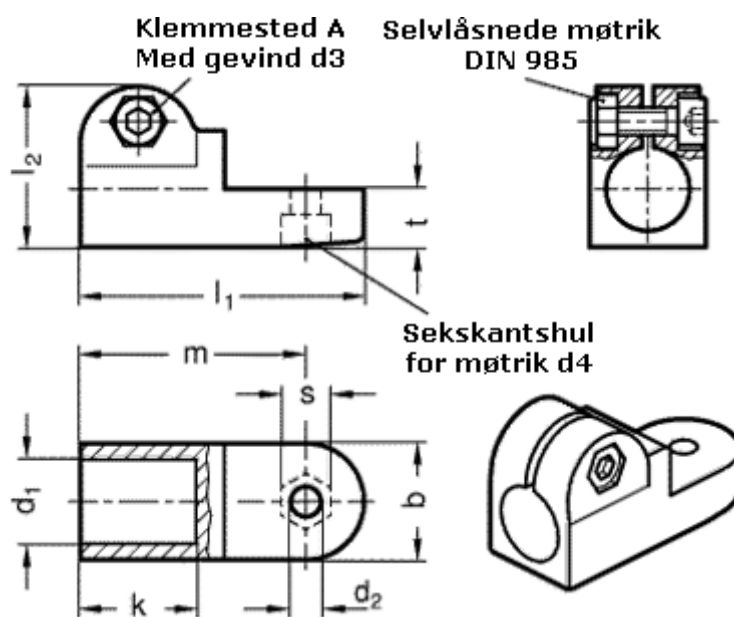

Varenummer: 20275B122BL
Beskrivelse: E+G laskeforbindelse
GN275-B12-2-BL

Mål

b = 25	m = 48.5
d1 = B12	s = 10
d2 = 6.5	t = 12.5
d3 = M 6	
d4 = M 6	
k = 25	
l1 = 61	
l2 = 34.5	